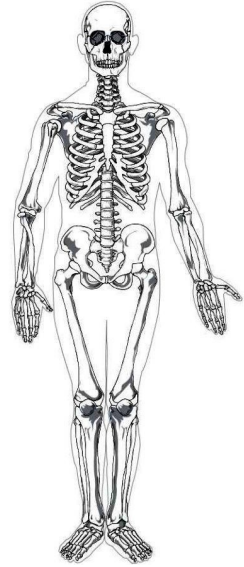

Fiches techniques

Le squelette

Le squelette humain est composé de 224 os, dont 206 qui sont articulés. Le squelette change avec l'âge. Celui du bébé a plus d'os que celui de l'adulte. Le squelette a deux rôles :

- Il permet au corps de se tenir debout et de porter tous les autres organes.
- Il protège les organes vitaux (cœur, poumons, cerveau, etc.)

Chaque os a un nom. Par exemple, l'os le plus long du corps est le fémur (c'est celui de la cuisse). Les docteurs doivent tous les connaître.

Questions (recherche les informations sur la page)

1 - Combien d'os a le squelette ?

2 – Comment s'appelle l'os le plus long ?

3 – Combien y a-t-il d'habitants en France ?

4 – Quelles sont les couleurs du drapeau ?